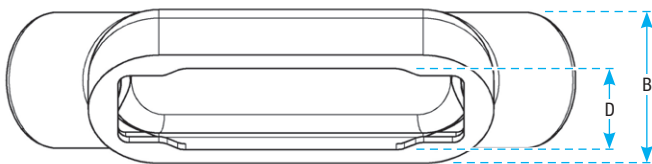

Couvercle en acier Forme 7

Couvercle en fer Forme 7

Fini : LU17-LU67 : BlueKote^{md}

Homologations / conformités : CSA : C22.2 N° 18; UL : 514A, 514B

Spéc. féd. : W-C 586D

Coudes de conduits universels BlueKote^{md}

N° de cat.	Grosseur du manchon (po)	Dimensions (po)					
		A	B	C	D	E	Po ^o
LU17	1/2	5,54	1,45	2,72	0,95	3,20	4,80
LU27	3/4	6,22	1,70	3,07	1,15	3,80	7,60
LU37	1	7,34	1,97	3,52	1,35	4,55	13,40
LU47	1-1/4	8,40	2,47	4,21	1,80	5,00	23,00
LU57	1-1/2	8,95	2,72	4,44	2,05	5,45	28,30
LU67	2	10,61	3,43	5,43	2,45	6,40	56,00