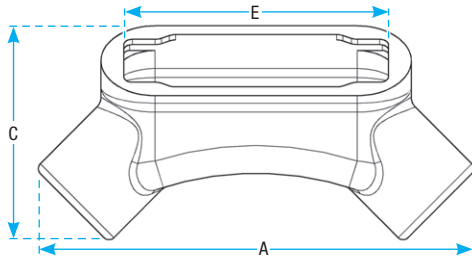

Remplace les raccords
de conduits LL, LR, LB et C

Convient peu importe l'endroit où un coude
de conduits est nécessaire

Approuvé pour un remplissage de fils à 40%

- Réduction du nombre de produits de 4 à 1 – remplace les raccords de conduits LL, LR, LB et C
- Le rayon de courbure est le même que celui du conduit coudé. Le tirage des fils s'effectue à travers du corps de conduits.
- Port de couvercle en angle – facilite le tirage des fils et emploie les couvercles standards
- La protection à quatre couches BlueKote^{md} procure une double résistance, interne et externe, contre la corrosion
- Répertoire UL comme enceinte – les épissures sont permises à l'intérieur du LU
- Approuvé pour un remplissage de fils à 40 %
- Certifié CSA
- Cherchez l'intérieur bleu Thomas & Betts

Couvercle en acier Forme 7

Couvercle en fer Forme 7

Fini : LU17-LU67 : BlueKote^{md}

Homologations / conformités : CSA : C22.2 N° 18; UL : 514A, 514B

Spéc. féd. : W-C 586D

Coudes de conduits universels BlueKote^{md}

N° de cat.	Grosseur du manchon (po)	Dimensions (po)					
		A	B	C	D	E	Po ^o
LU17	1/2	5,54	1,45	2,72	0,95	3,20	4,80
LU27	3/4	6,22	1,70	3,07	1,15	3,80	7,60
LU37	1	7,34	1,97	3,52	1,35	4,55	13,40
LU47	1-1/4	8,40	2,47	4,21	1,80	5,00	23,00
LU57	1-1/2	8,95	2,72	4,44	2,05	5,45	28,30
LU67	2	10,61	3,43	5,43	2,45	6,40	56,00