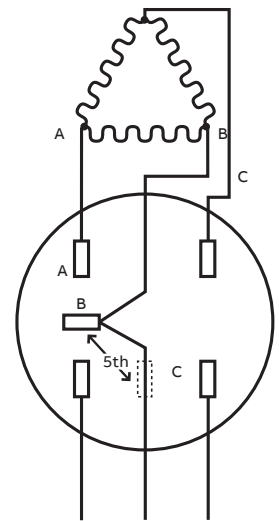

Typical wiring diagrams

Reference meter sockets **4 Jaw**
110/220 V 1PH3 W

BA3-
BE1-
BQ2-
BS2-
MO2-
CO2-

Reference meter sockets **7 Jaw**
3 PH 4 W

PL17
PL27

Reference meter sockets **5 Jaw**
3 PH 4 W

BE1-5
BQ2-5
BS2-5
BE1-6
BS2-6

Reference meter sockets **5 Jaw**
3 PH 3 W

BE1-5-INV
BS2-5-IN

Typical wiring diagrams

Reference meter sockets **4 Jaw 1 PH**
CMS

CT104
CL4-V

Reference meter sockets **8 Jaw**
3 PH 3 W

CT108

Reference meter sockets **13 Jaw**
3 PH 3 W