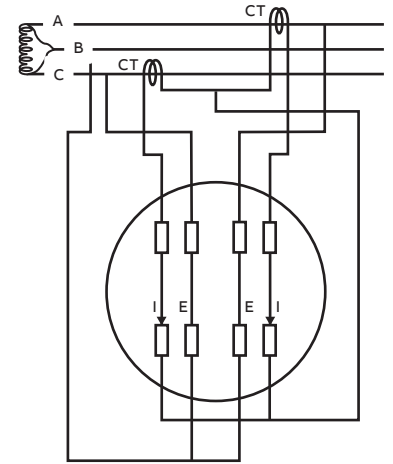

Typical wiring diagrams

Reference meter sockets **4 Jaw**
110/220 V 1PH3 W

BA3-
BE1-
BQ2-
BS2-
MO2-
CO2-

Reference meter sockets **7 Jaw**
3 PH 4 W

PL17
PL27

Reference meter sockets **5 Jaw**
3 PH 4 W

BE1-5
BQ2-5
BS2-5
BE1-6
BS2-6

Reference meter sockets **5 Jaw**
3 PH 3 W

BE1-5-INV
BS2-5-IN

Typical wiring diagrams

Reference meter sockets **4 Jaw 1 PH**
CMS

CT104
CL4-V

Reference meter sockets **8 Jaw**
3 PH 3 W

CT108

Reference meter sockets **13 Jaw**
3 PH 3 W