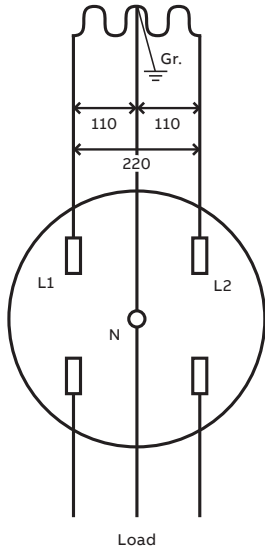

Typical wiring diagrams

Reference meter sockets **4 Jaw**
110/220 V 1PH3 W

BA3-
BE1-
BQ2-
BS2-
MO2-
CO2-

Reference meter sockets **7 Jaw**
3 PH 4 W

PL17
PL27

Reference meter sockets **5 Jaw**
3 PH 4 W

BE1-5
BQ2-5
BS2-5
BE1-6
BS2-6

Reference meter sockets **5 Jaw**
3 PH 3 W

BE1-5-INV
BS2-5-IN

Typical wiring diagrams

Reference meter sockets **4 Jaw 1 PH**
CMS

CT104
CL4-V

Reference meter sockets **8 Jaw**
3 PH 3 W

CT108

Reference meter sockets **13 Jaw**
3 PH 3 W