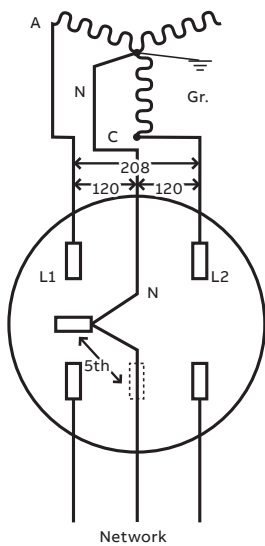

Typical wiring diagrams

Reference meter sockets **4 Jaw**
110/220 V 1PH3 W

BA3-
BE1-
BQ2-
BS2-
MO2-
CO2-

Reference meter sockets **7 Jaw**
3 PH 4 W

PL17
PL27

Reference meter sockets **5 Jaw**
3 PH 4 W

BE1-5
BQ2-5
BS2-5
BE1-6
BS2-6

Reference meter sockets **5 Jaw**
3 PH 3 W

BE1-5-INV
BS2-5-IN

Typical wiring diagrams

Reference meter sockets **4 Jaw 1 PH**
CMS

CT104
CL4-V

Reference meter sockets **8 Jaw**
3 PH 3 W

CT108

Reference meter sockets **13 Jaw**
3 PH 3 W