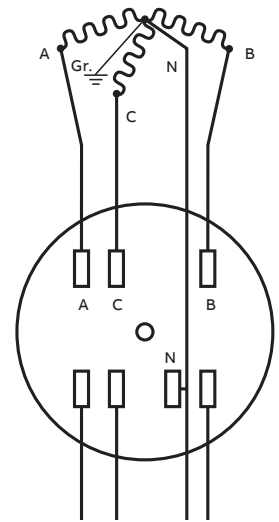

Typical wiring diagrams

Reference meter sockets **4 Jaw**
110/220 V 1PH3 W

BA3-
BE1-
BQ2-
BS2-
MO2-
CO2-

Reference meter sockets **7 Jaw**
3 PH 4 W

PL17
PL27

Reference meter sockets **5 Jaw**
3 PH 4 W

BE1-5
BQ2-5
BS2-5
BE1-6
BS2-6

Reference meter sockets **5 Jaw**
3 PH 3 W

BE1-5-INV
BS2-5-IN

Typical wiring diagrams

Reference meter sockets **4 Jaw 1 PH**
CMS

CT104
CL4-V

Reference meter sockets **8 Jaw**
3 PH 3 W

CT108

Reference meter sockets **13 Jaw**
3 PH 3 W