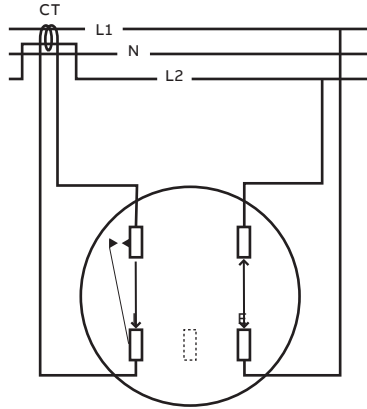

Typical wiring diagrams

Reference meter sockets **4 Jaw**
110/220 V 1PH3 W

BA3-
BE1-
BQ2-
BS2-
MO2-
CO2-

Reference meter sockets **7 Jaw**
3 PH 4 W

PL17
PL27

Reference meter sockets **5 Jaw**
3 PH 4 W

BE1-5
BQ2-5
BS2-5
BE1-6
BS2-6

Reference meter sockets **5 Jaw**
3 PH 3 W

BE1-5-INV
BS2-5-IN

Typical wiring diagrams

Reference meter sockets **4 Jaw 1 PH**
CMS

CT104
CL4-V

Reference meter sockets **8 Jaw**
3 PH 3 W

CT108

Reference meter sockets **13 Jaw**
3 PH 3 W