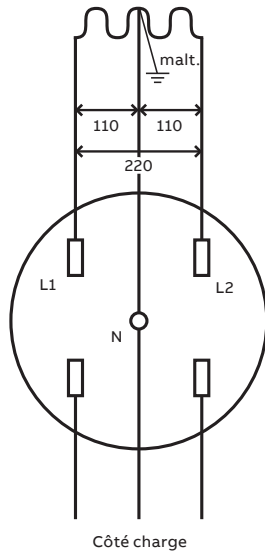

## Schémas types de câblage

Référence séries de socles **4 mâchoires**  
**110/220 V 1PH3 W**

BA3-  
BE1-  
BQ2-  
BS2-  
MO2-  
CO2-

Référence séries de socles **7 mâchoires**  
**3 PH 4 W**

PL17  
PL27

Référence séries de socles **5 mâchoires**  
**3 PH 4 W**

BE1-5  
BQ2-5  
BS2-5  
BE1-6  
BS2-6

Référence séries de socles **5 mâchoires**  
**3 PH 3 W**

BE1-5-INV  
BS2-5-IN

## Schémas types de câblage

Référence séries de socles **4 mâchoires 1 PH**  
CMS

CT104  
CL4-V

Référence séries de socles **8 mâchoires**  
3 PH 3 W

CT108

Référence séries de socles **13 mâchoires**  
3 PH 3 W