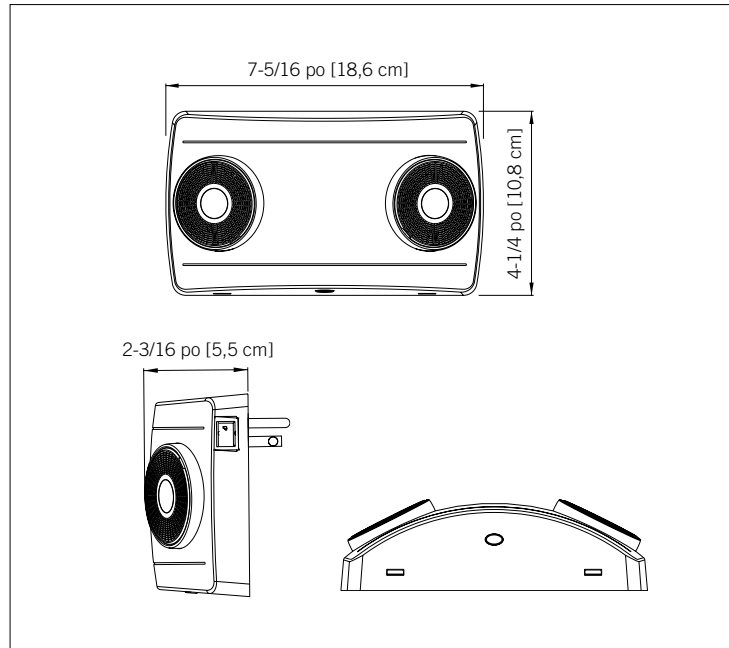

Type : _____
 Projet/Emplacement : _____
 Entrepreneur : _____
 Préparé par : _____
 Date : _____
 No. de modèle : _____

nouveau

CARACTÉRISTIQUES

- S'allume automatiquement lorsqu'une panne de courant est détectée
- Appareil d'éclairage portable fonctionnant sur batterie pour maison ou bureau
- Fourni un minimum de 2 heures d'éclairage avec une charge complète
- Deux (2) lampes DEL 1 W ajustables fournissent un éclairage là où nécessaire
- Lentille optique pour zone ouverte ou corridor
- Interrupteur permet d'éteindre la lumière lorsqu'elle n'est plus nécessaire, afin d'économiser la batterie

DIMENSIONS

Les dimensions sont approximatives et pourraient être modifiées.

POUR COMMANDER

SÉRIE

RLPIB = unité à batterie plug-in

EXEMPLE:RLPIB

SÉRIE RLPIB

Luminaire enfilable aux DELS